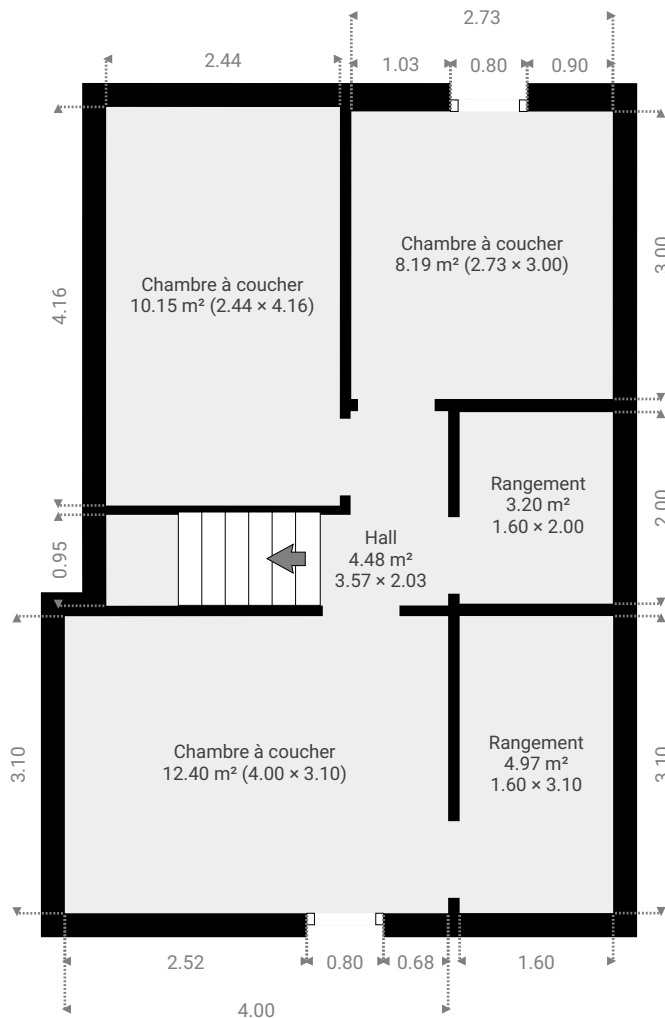

▼ Rez-de-chaussée

SURFACE TOTALE : 142.11 m² • SURFACE HABITABLE : 127.29 m² • PIÈCES : 8

CE PLAN EST FOURNI EN LETAT SANS GARANTIE D'AUCUNE SORTE. Notavisit N'ACCORDE AUCUNE GARANTIE, Y COMPRIS, SANS S'Y LIMITER, DES GARANTIES QUANT À LA QUALITE ET À LA PRÉCISION DES DIMENSIONS.

Mailen

SURFACE TOTALE : 185.48 m² • SURFACE HABITABLE : 166.57 m² • ÉTAGES : 2 • PIÈCES : 14

▼ 1er étage

SURFACE TOTALE : 43.37 m² • SURFACE HABITABLE : 39.28 m² • PIÈCES : 6

CE PLAN EST FOURNI EN L'ÉTAT SANS GARANTIE D'AUCUNE SORTES. Notavisit N'ACCORDE AUCUNE GARANTIE, Y COMPRIS, SANS S'Y LIMITER, DES GARANTIES QUANT À LA QUALITÉ ET À LA PRÉCISION DES DIMENSIONS.